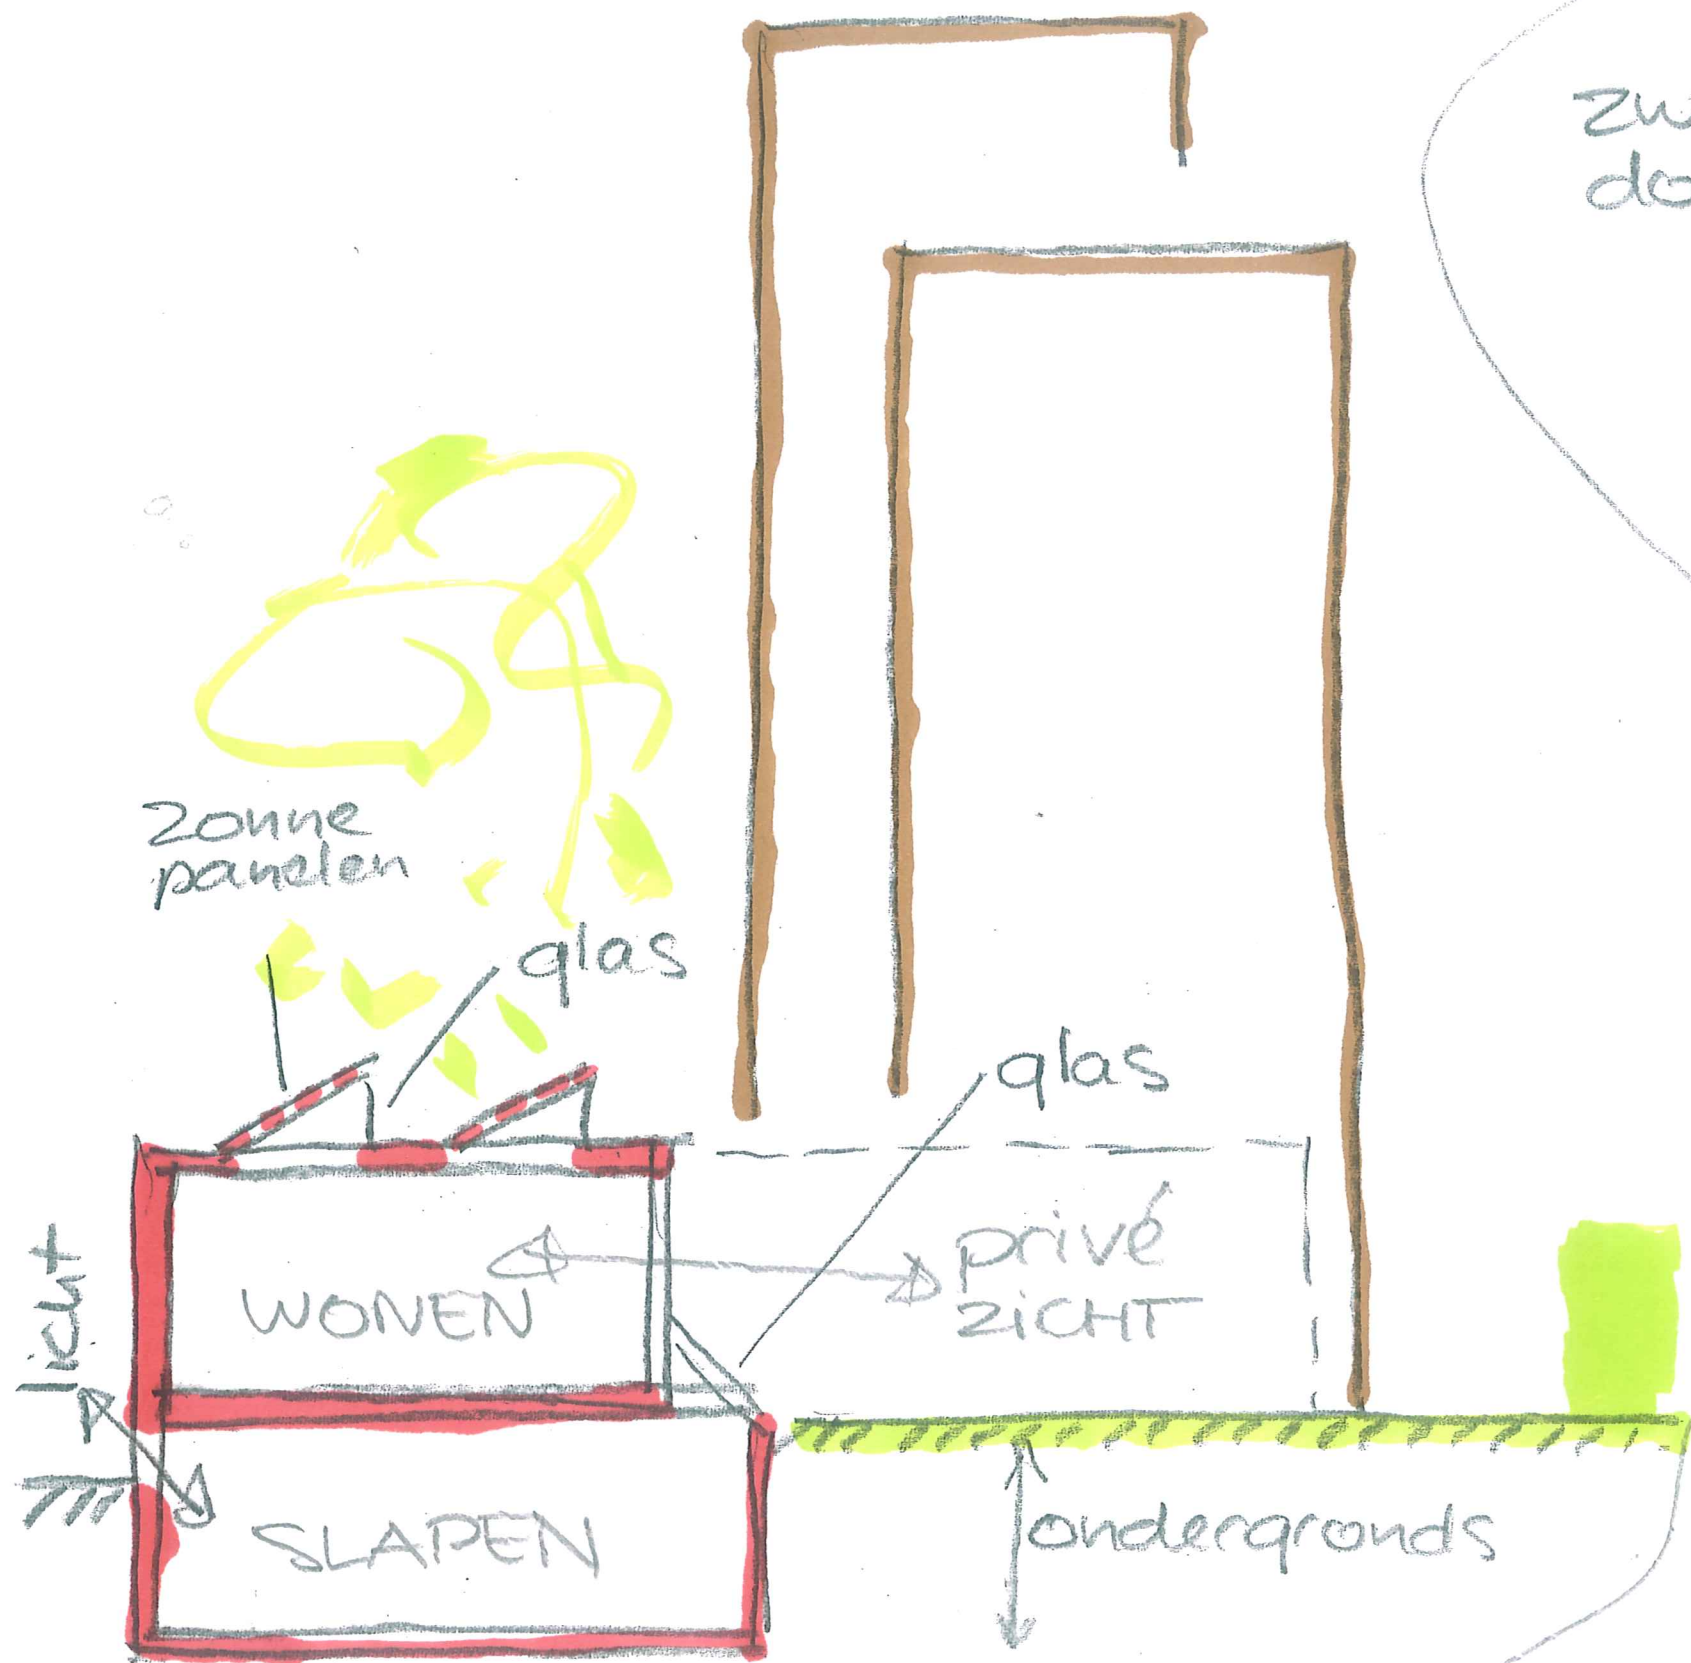

GEDACHTENANGANGETJES