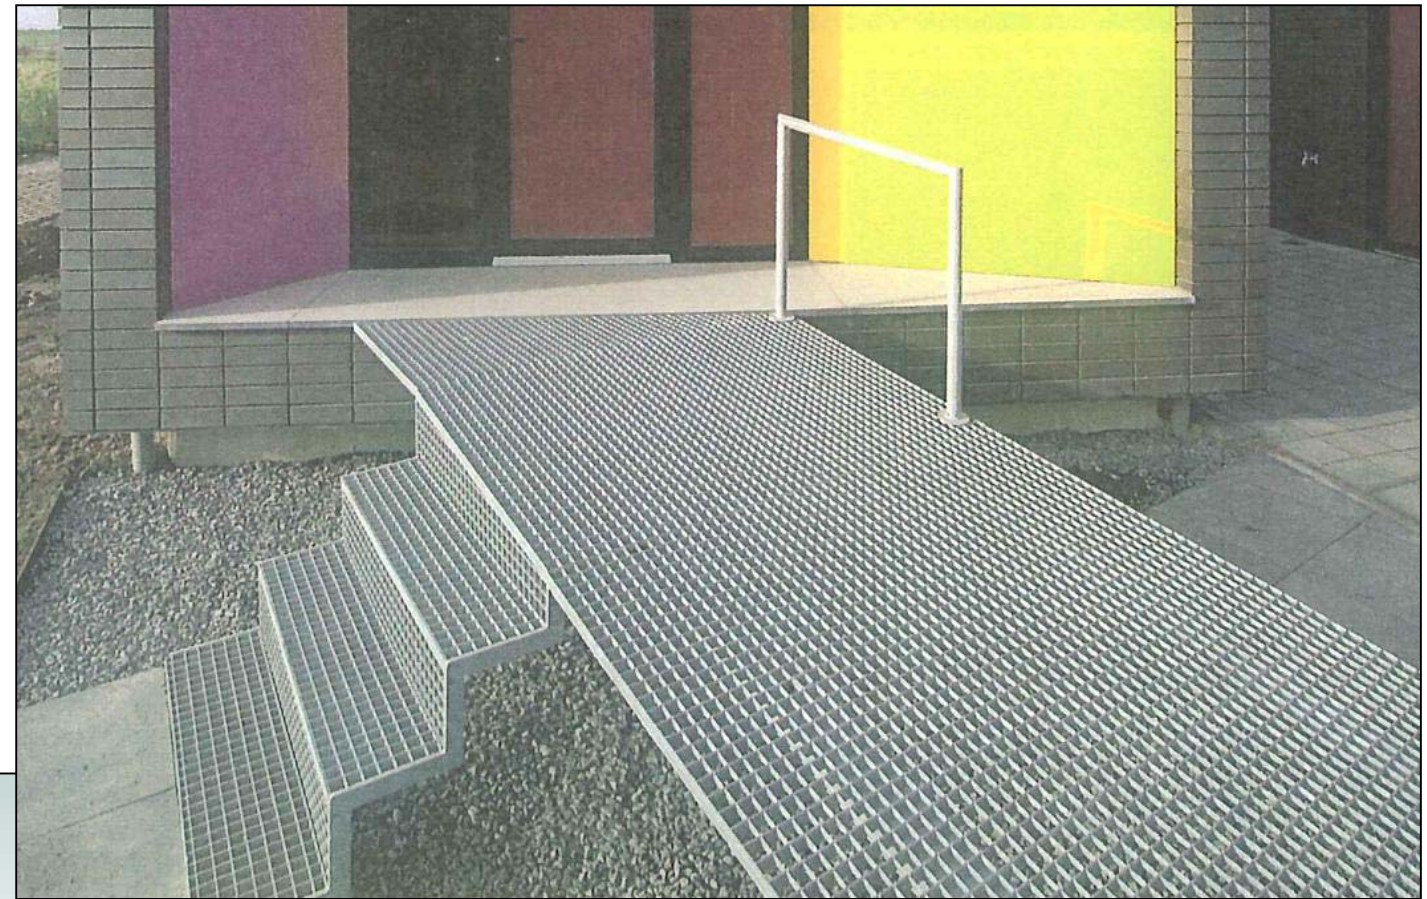

SFEER IMPRESSIES