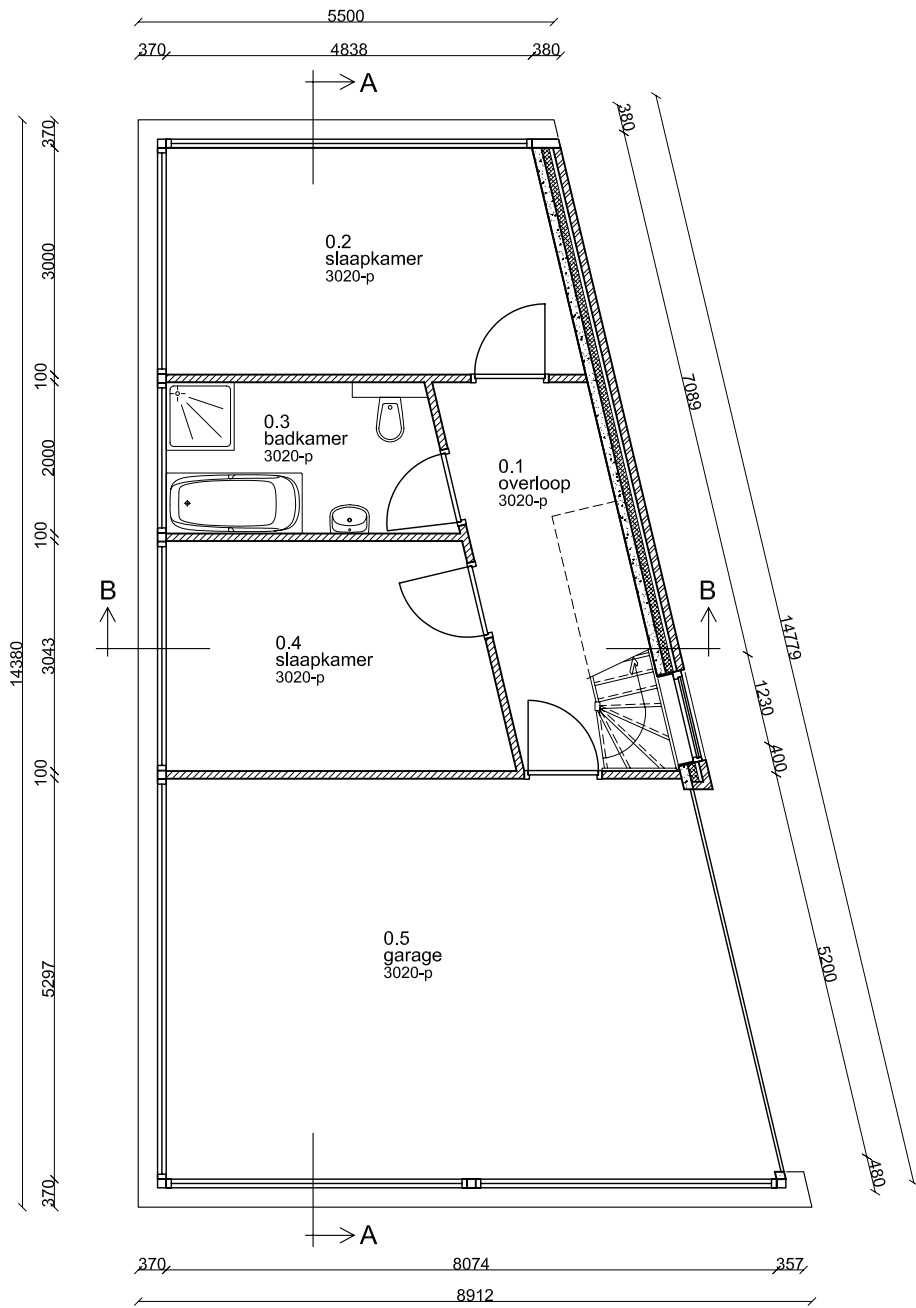

KELDER

ARCHITECTENBUREAU
MOONS

Ribbelingstechniek en Automatisering
Architectuur en Restauratie BNA
Registratienummer: 1.890107.173

Grotestraat 143
5141 JP Waalwijk
Tel. 0416 - 560381
Fax 0416 - 342171
E-mail: anton@moons.nl
Website: www.moons.nl

OPDRACHTGEVER: Fam.Hamilton
SCHAAL: 1:100
DATUM: 29-04-2008