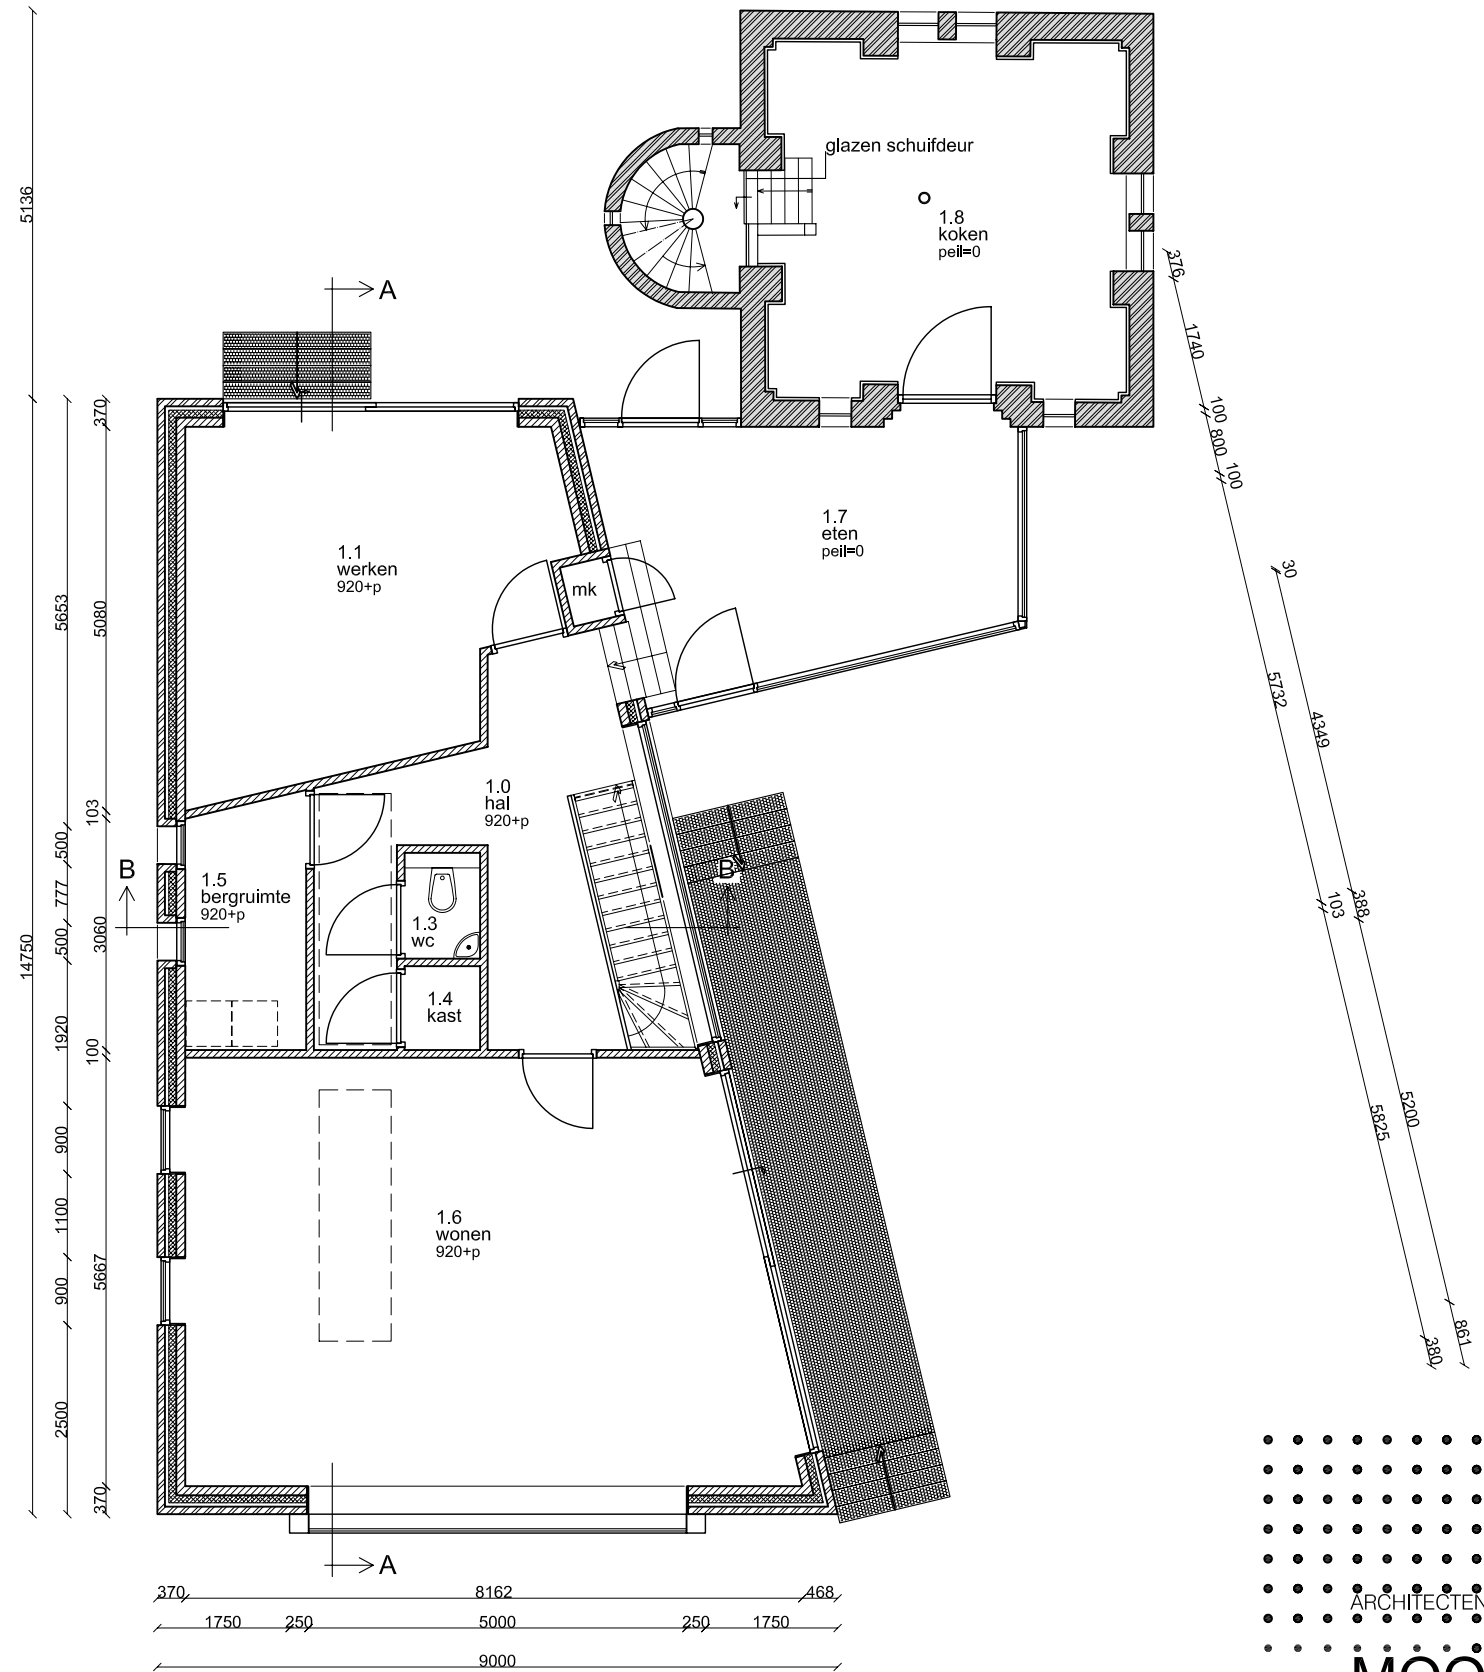

BEGANEGROUND

ARCHITECTENBUREAU
MOONS

Ribbelingstechniek en Automatisering
Architectuur en Restauratie BNA
Registratienummer: 1.890107.173

Grotestraat 143
5141 JP Waalwijk
Tel. 0416 - 560381
Fax 0416 - 342171
E-mail: anton@moons.nl
Website: www.moons.nl

OPDRACHTGEVER: Fam.Hamilton
SCHAAL: 1:100
DATUM: 29-04-2008