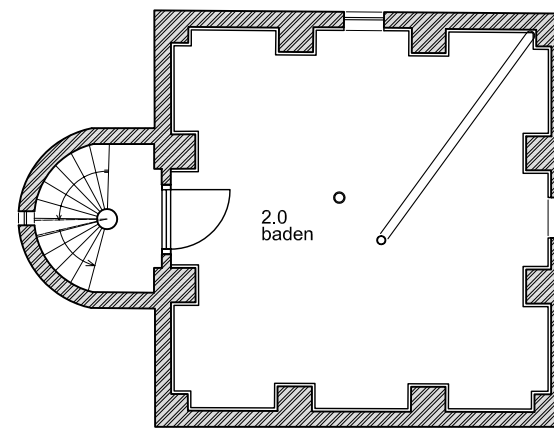

2E VERDIEPING