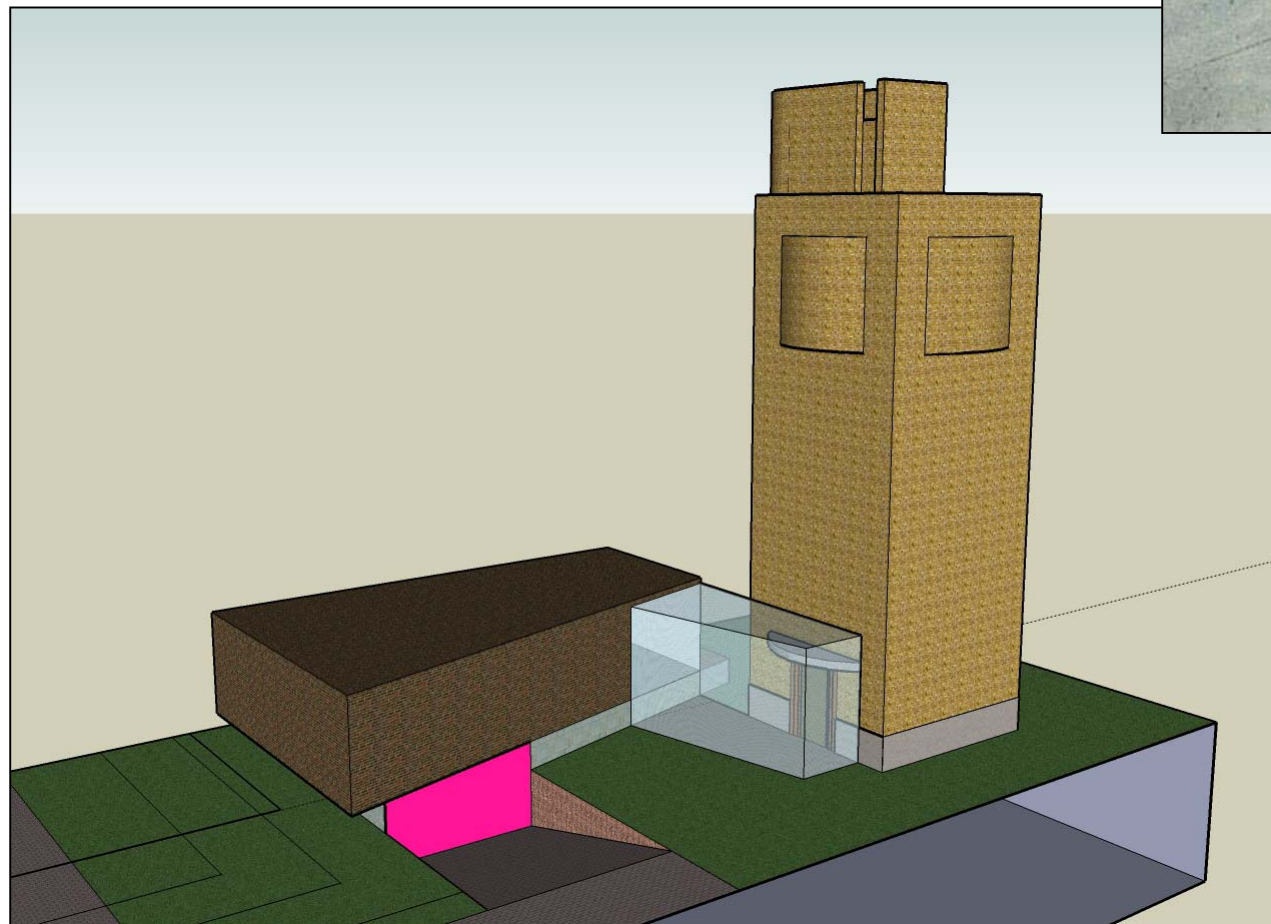

SFEER IMPRESSIES