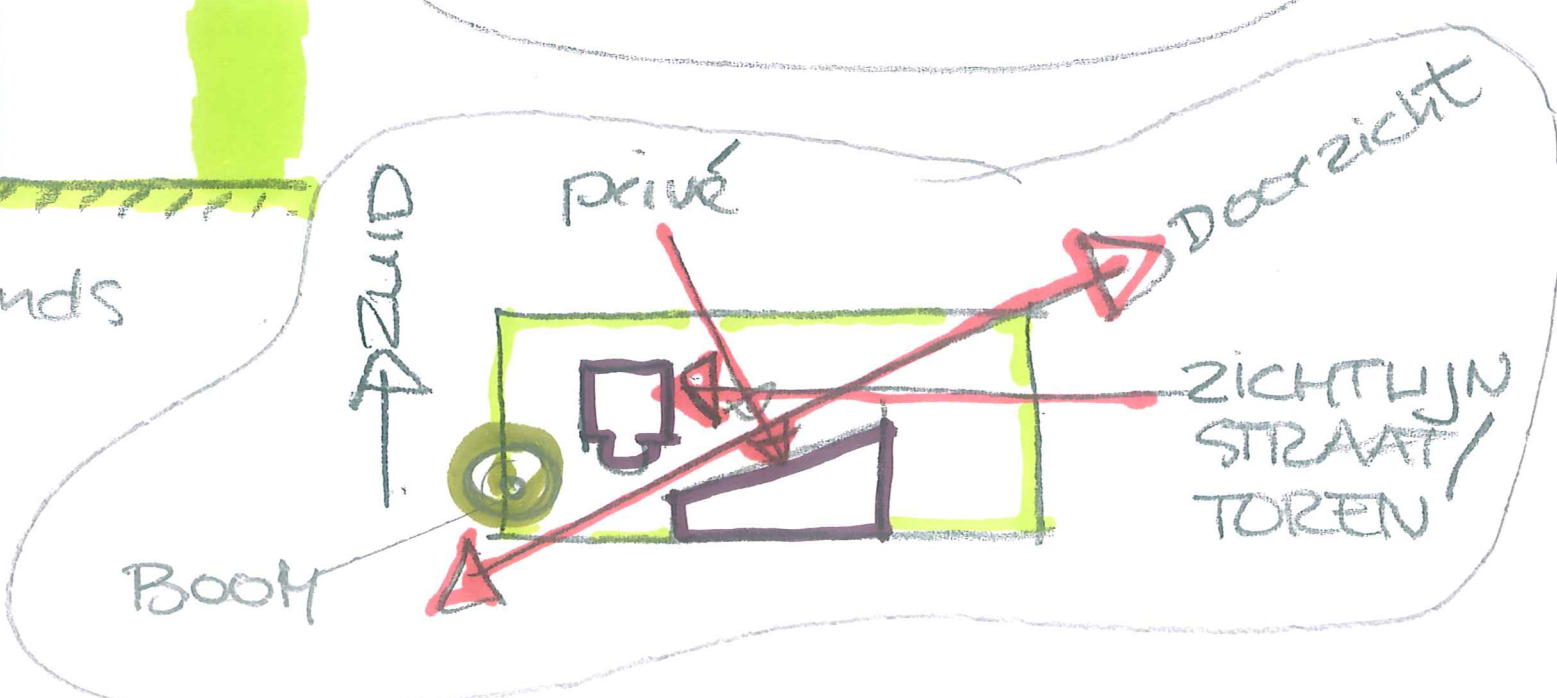

GEDACHTENANGANGETJES