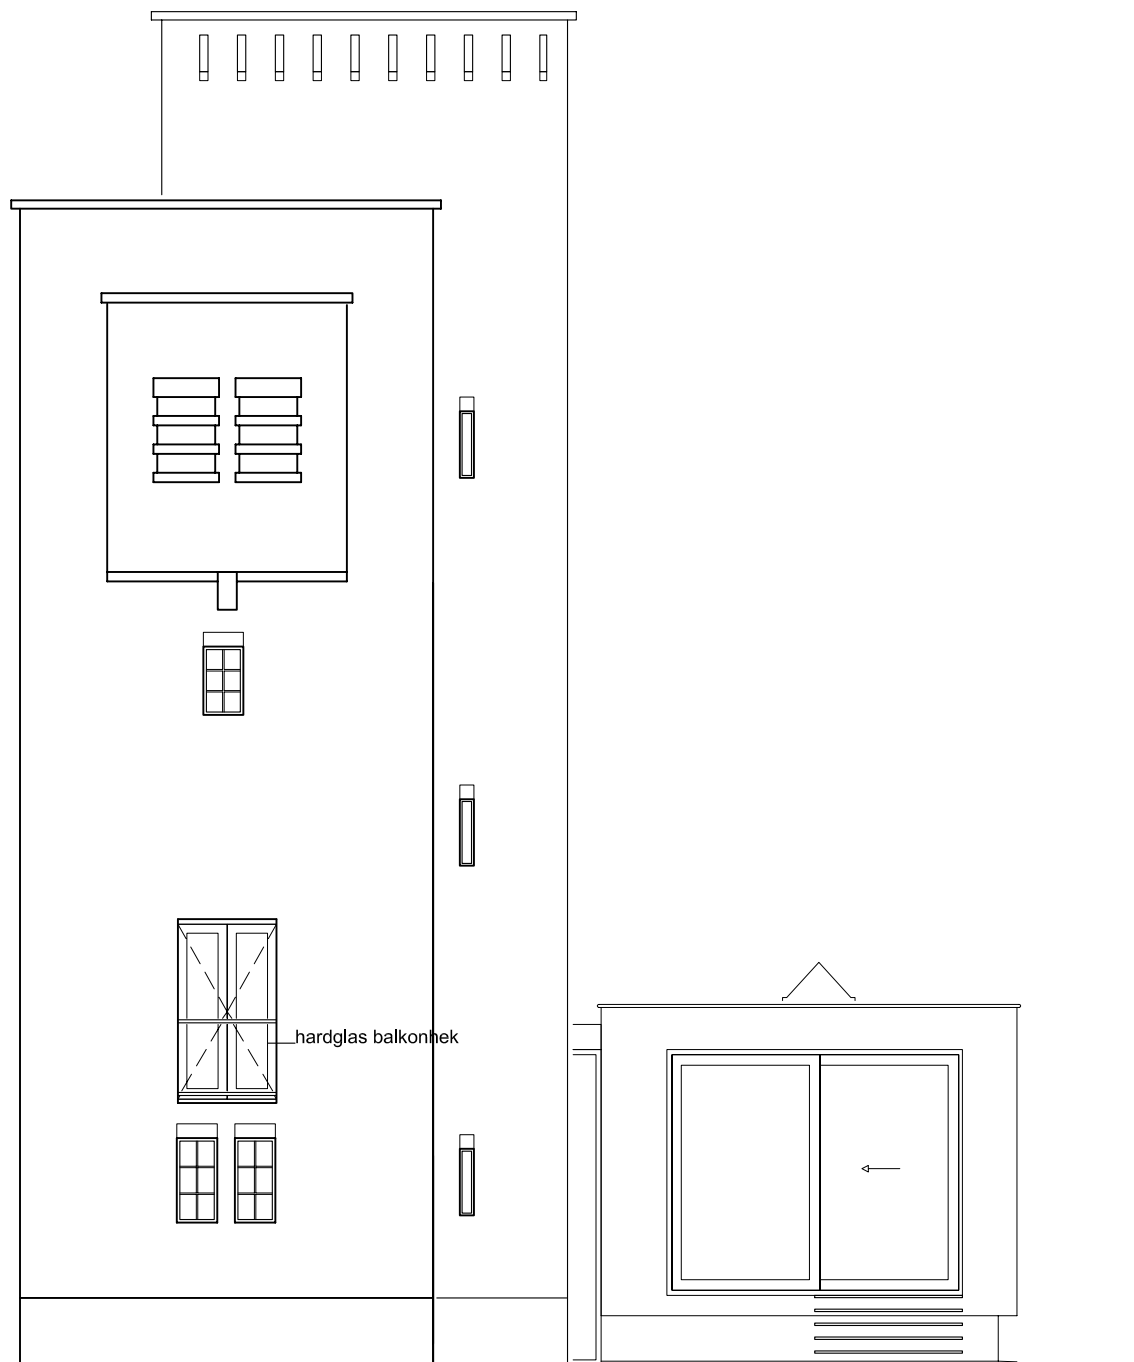

WESTGEVEL

ZUIDGEVEL

ARCHITECTENBUREAU

MOONS

Risicotechniek en Automatisering
Architectuur en Restauratie BNA
Registratienummer: 1.890107.173

Grotestraat 143
5141 JP Waalwijk
Tel. 0416 - 560381
Fax 0416 - 342171
E-mail: anton@moons.nl
Website: www.moons.nl

OPDRACHTGEVER: **Fam.Hamilton**
SCHAAL: **1:100**
DATUM: **29-04-2008**