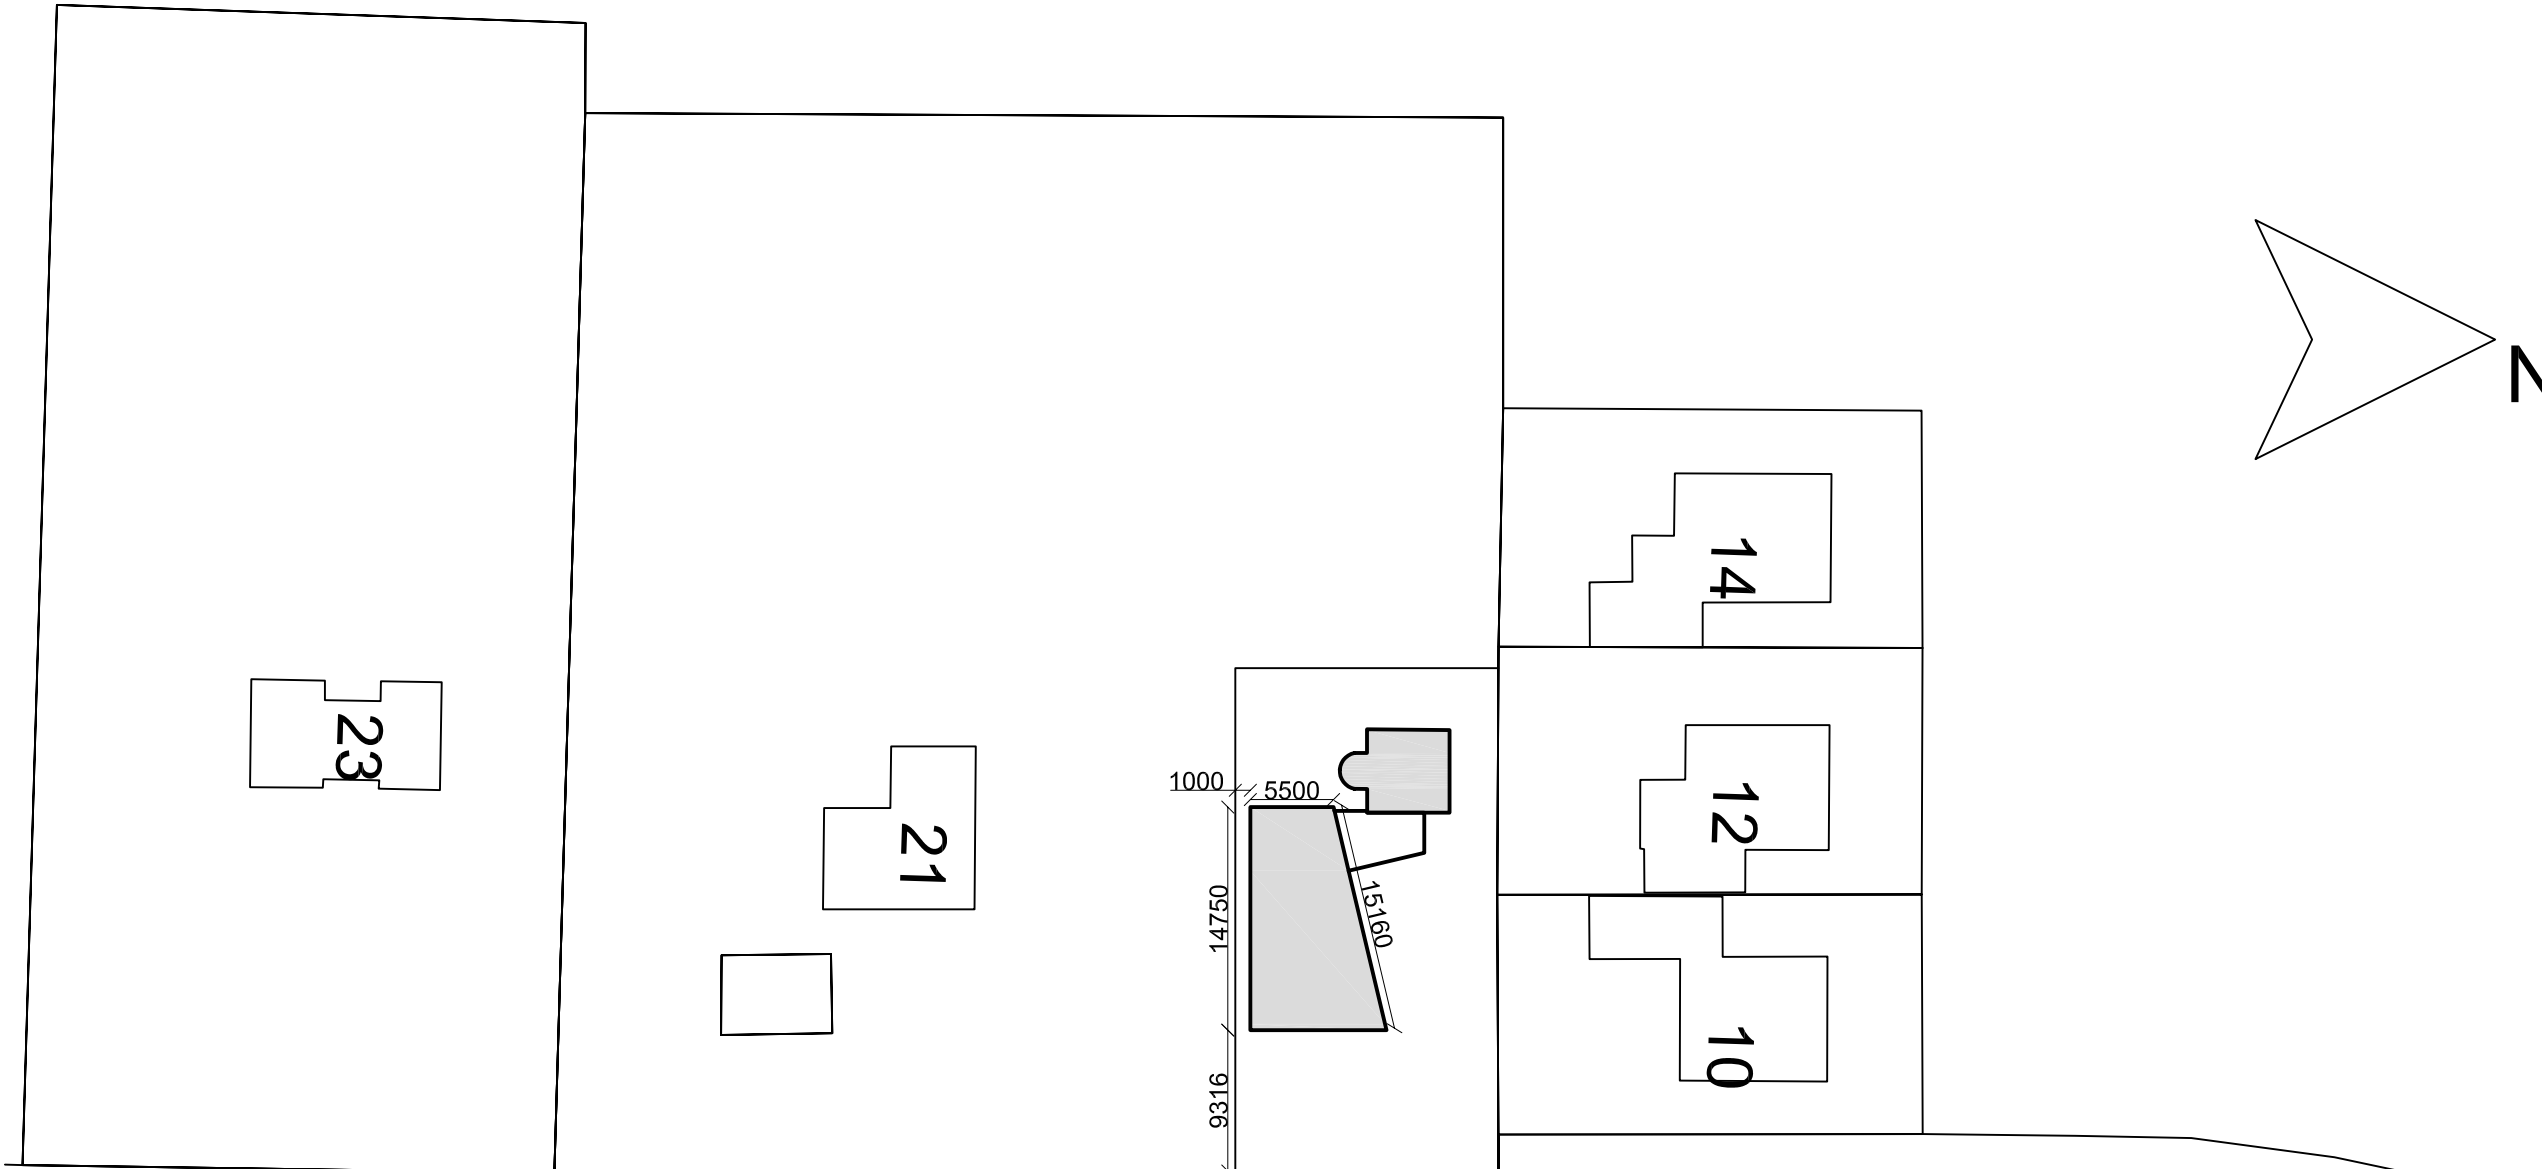

Spechtlaan

OPDRACHTGEVER: Fam.Hamilton
SCHAAL: 1:500
DATUM: 29-04-2008

Regelgevingstechniek en Automatisering
Architectuur en Restauratie BNA
Registratienummer: 1.890107.173
Grotestraat 143
5141 JP Waalwijk
Tel. 0416 - 560381
Fax 0416 - 342171
E-mail: anton@moons.nl
Website: www.moons.nl

A3 297x420