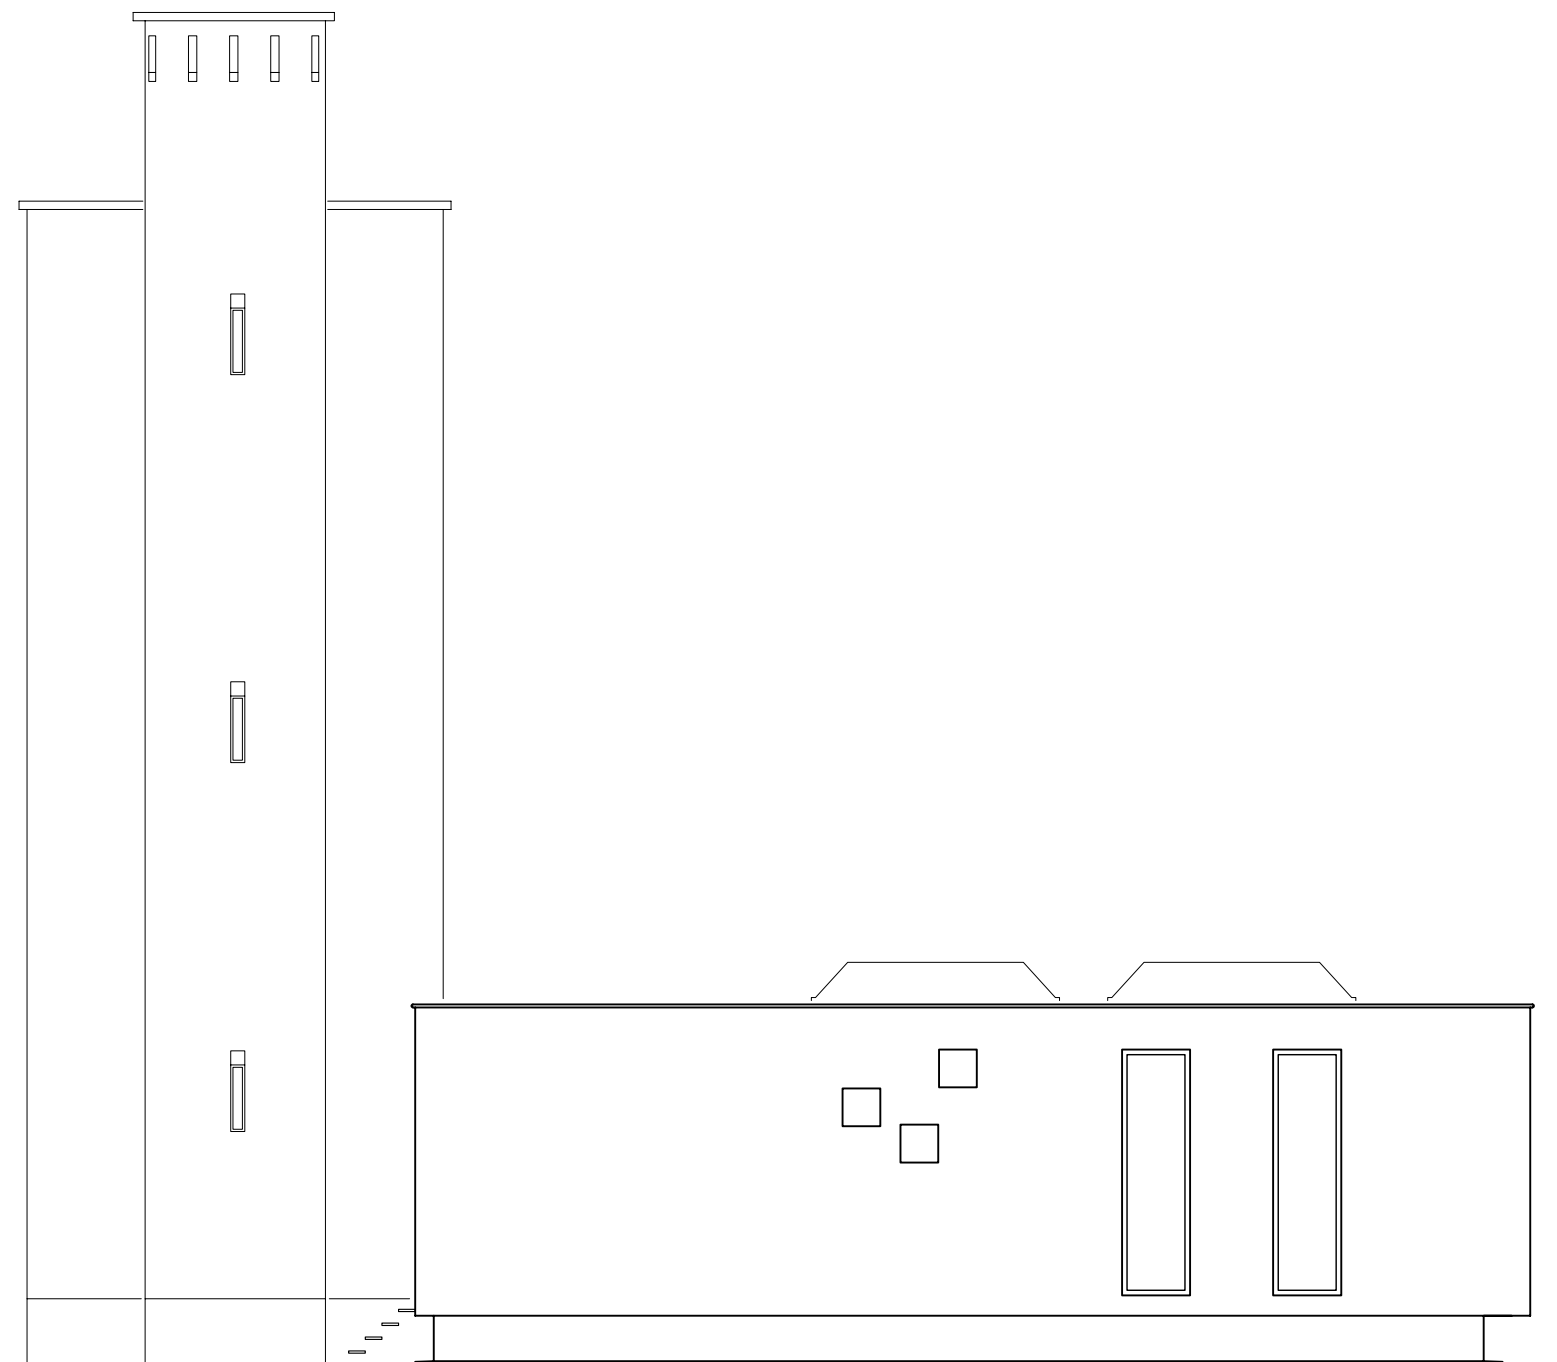

ZUIDGEVEL

ARCHITECTENBUREAU

MOONS

Risicotechniek en Automatisering
Architectuur en Restauratie BNA
Registratienummer: 1.890107.173

Grotestraat 143
5141 JP Waalwijk
Tel. 0416 - 560381
Fax 0416 - 342171
E-mail: anton@moons.nl
Website: www.moons.nl

OPDRACHTGEVER: **Fam.Hamilton**
SCHAAL: **1:100**
DATUM: **29-04-2008**