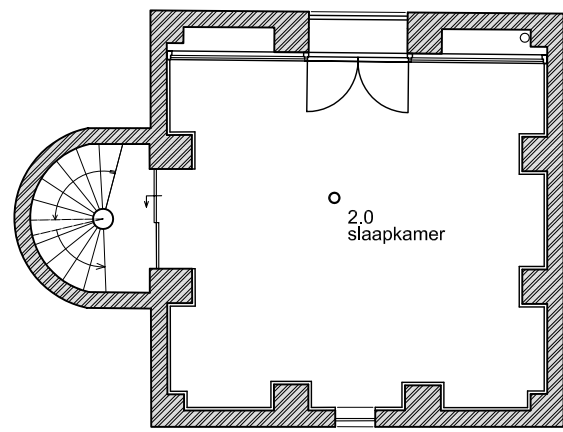

1E VERDIEPING