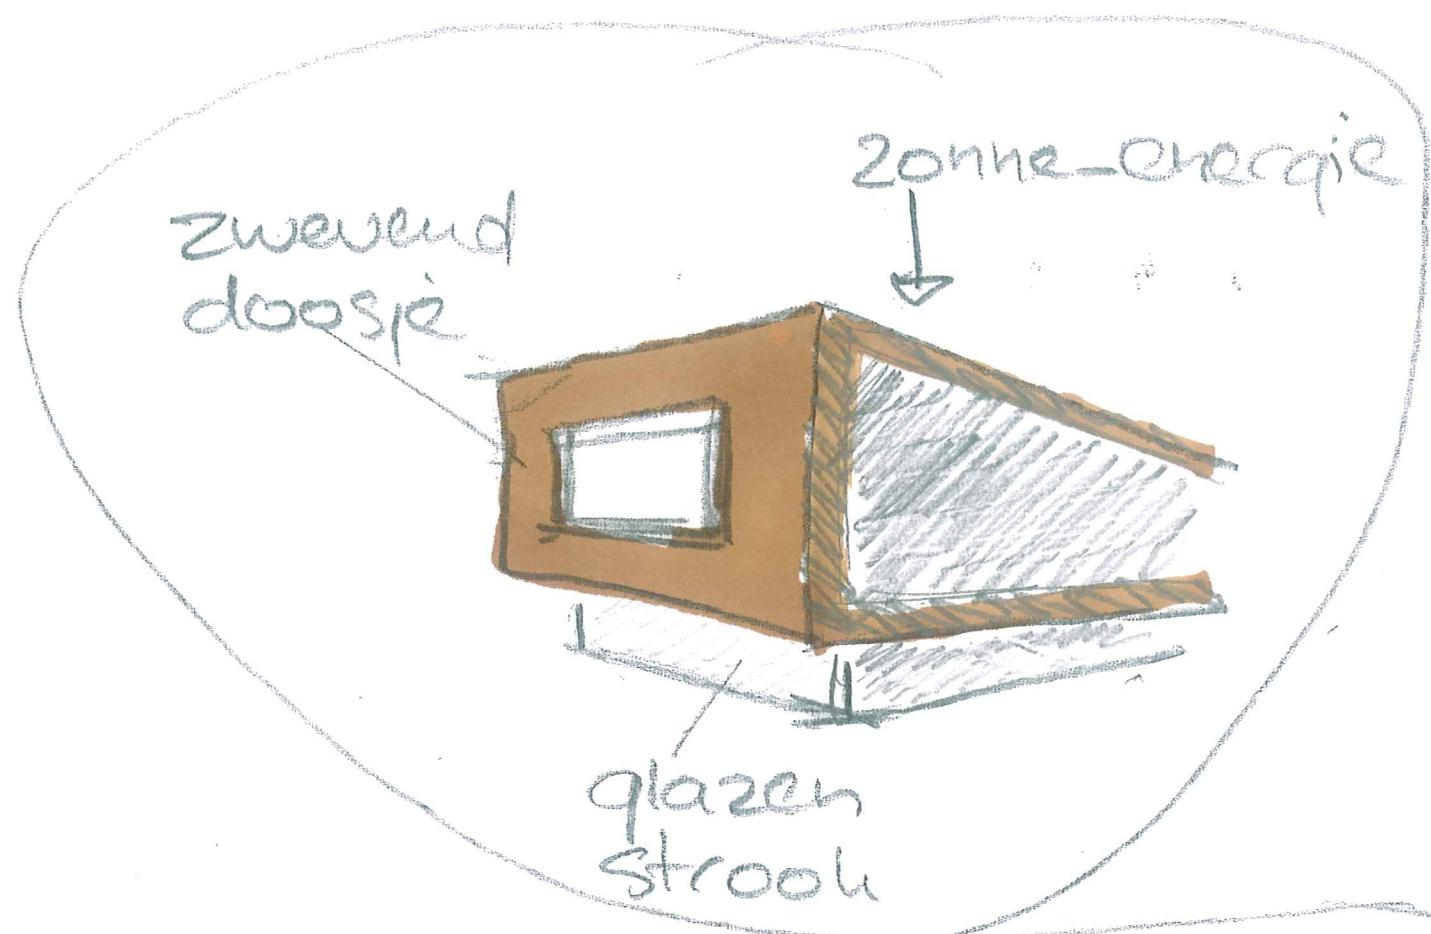

GEDACHTENANGANGETJES